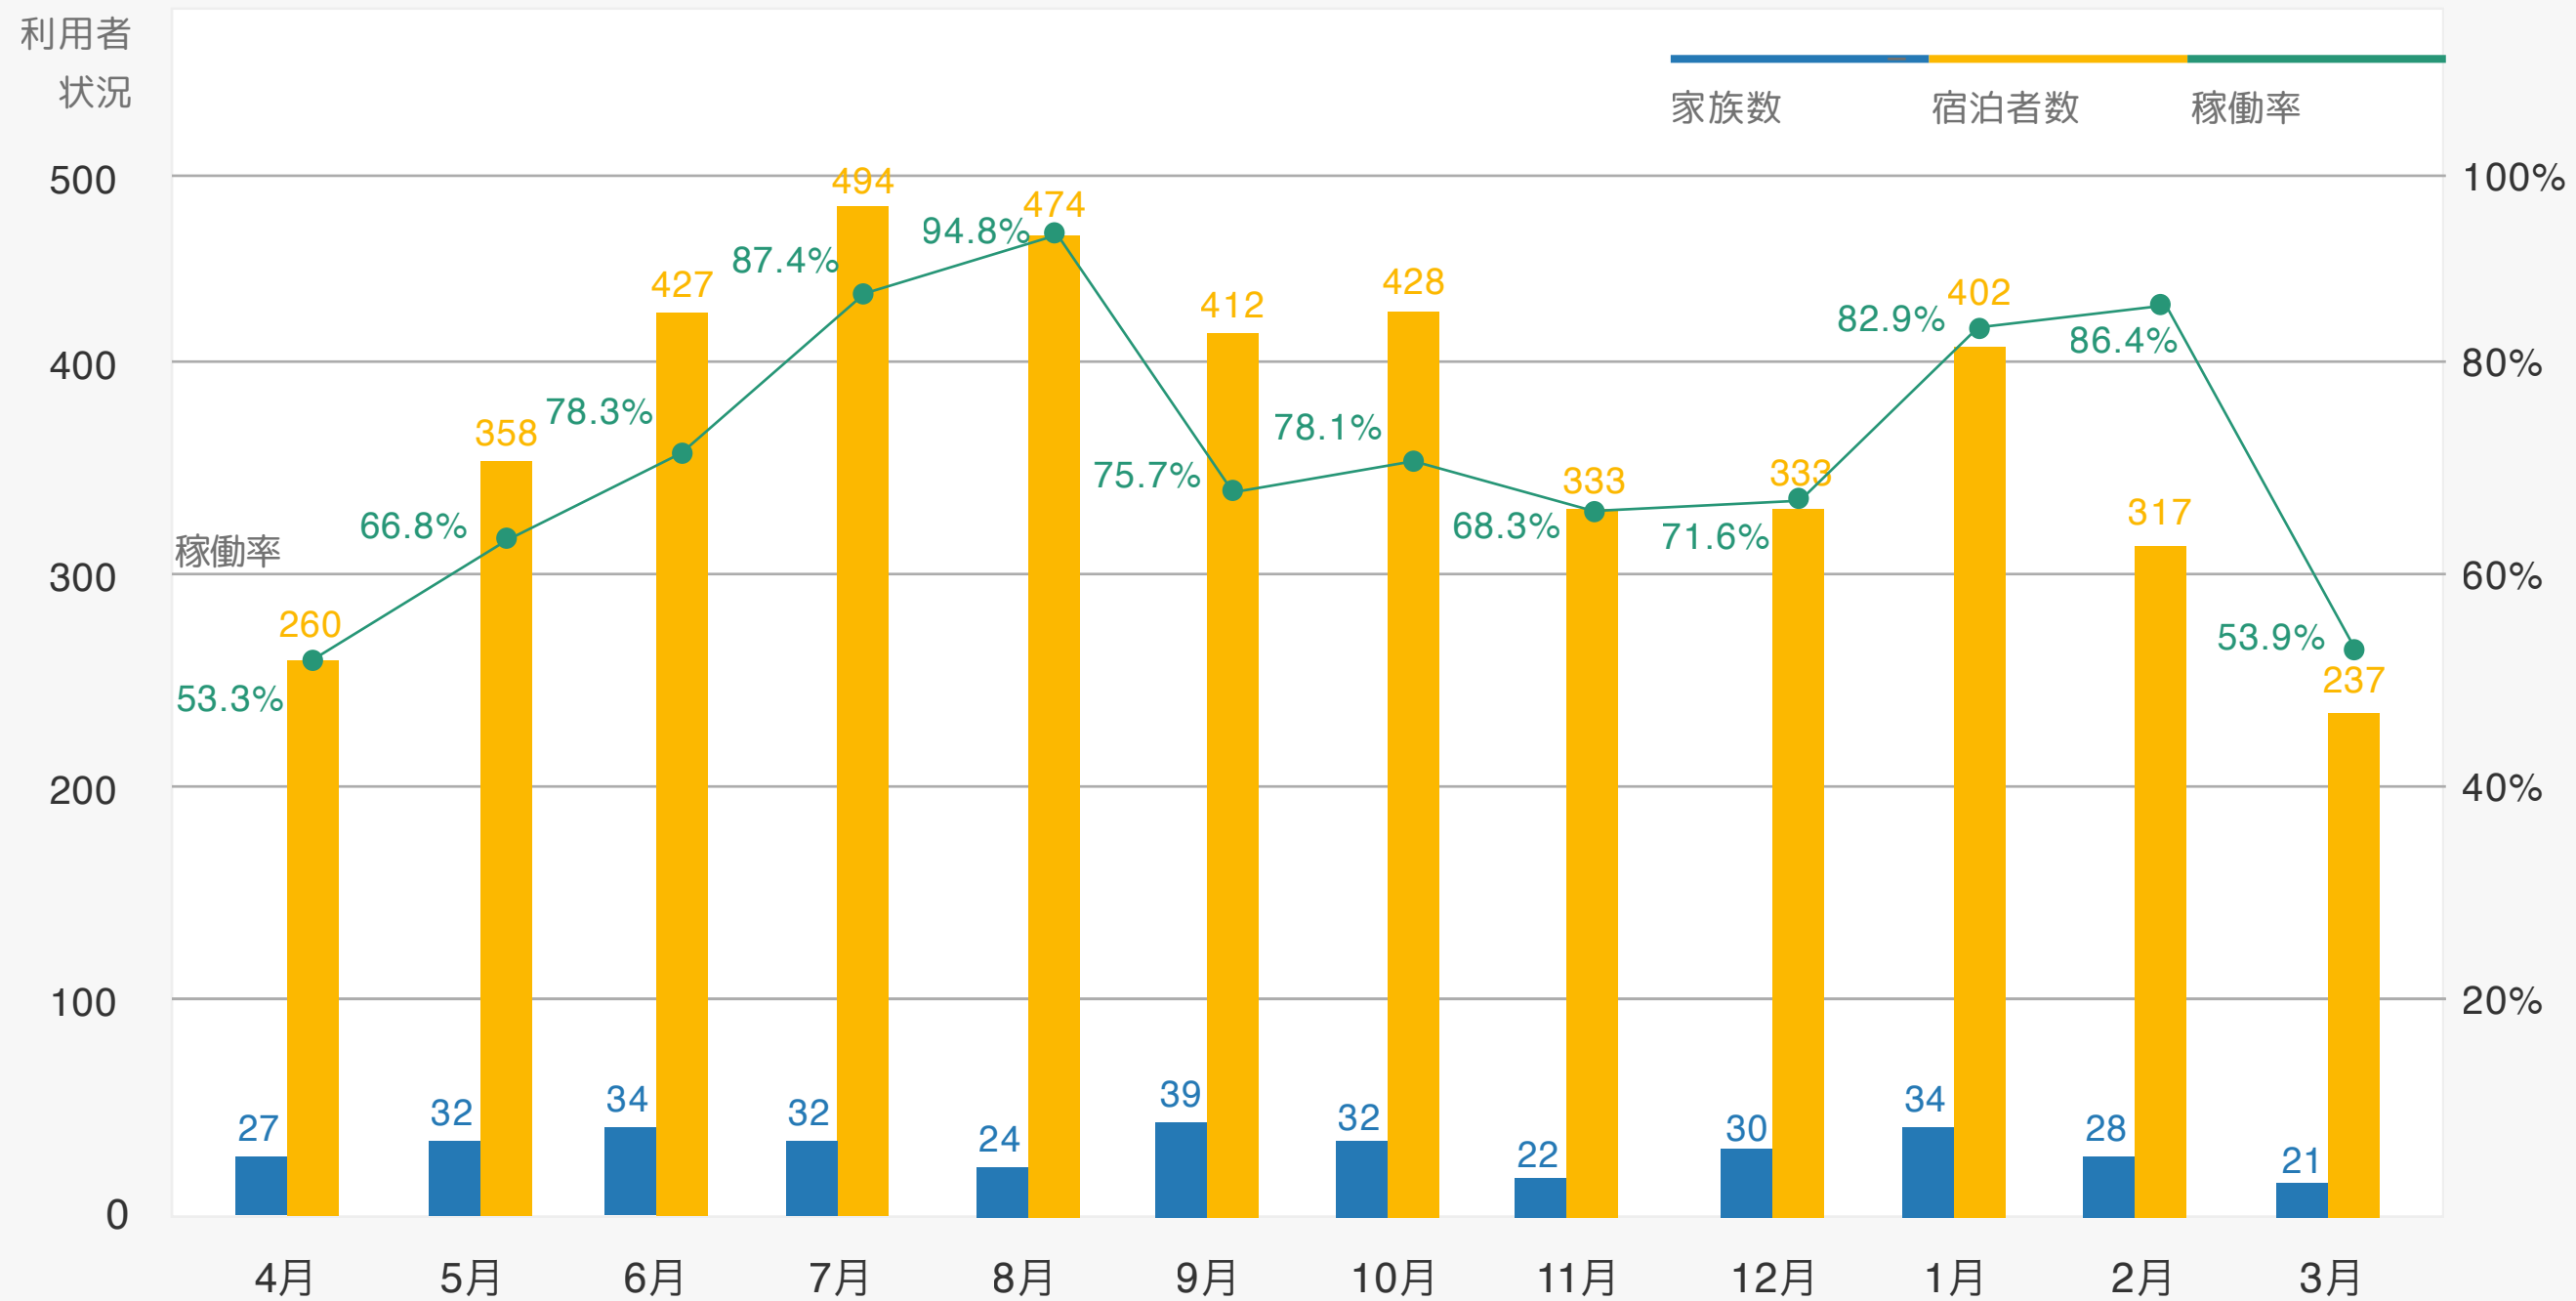

リラのいえ ご利用状況

北海道地方	1
東北地方	43
関東地方	80
神奈川県	158
中部地方	48
近畿地方	9
中国地方	5
四国地方	1
九州地方	9
海外	1
家族数総計	355
宿泊者数総計	4475
年間稼働率	74.8%