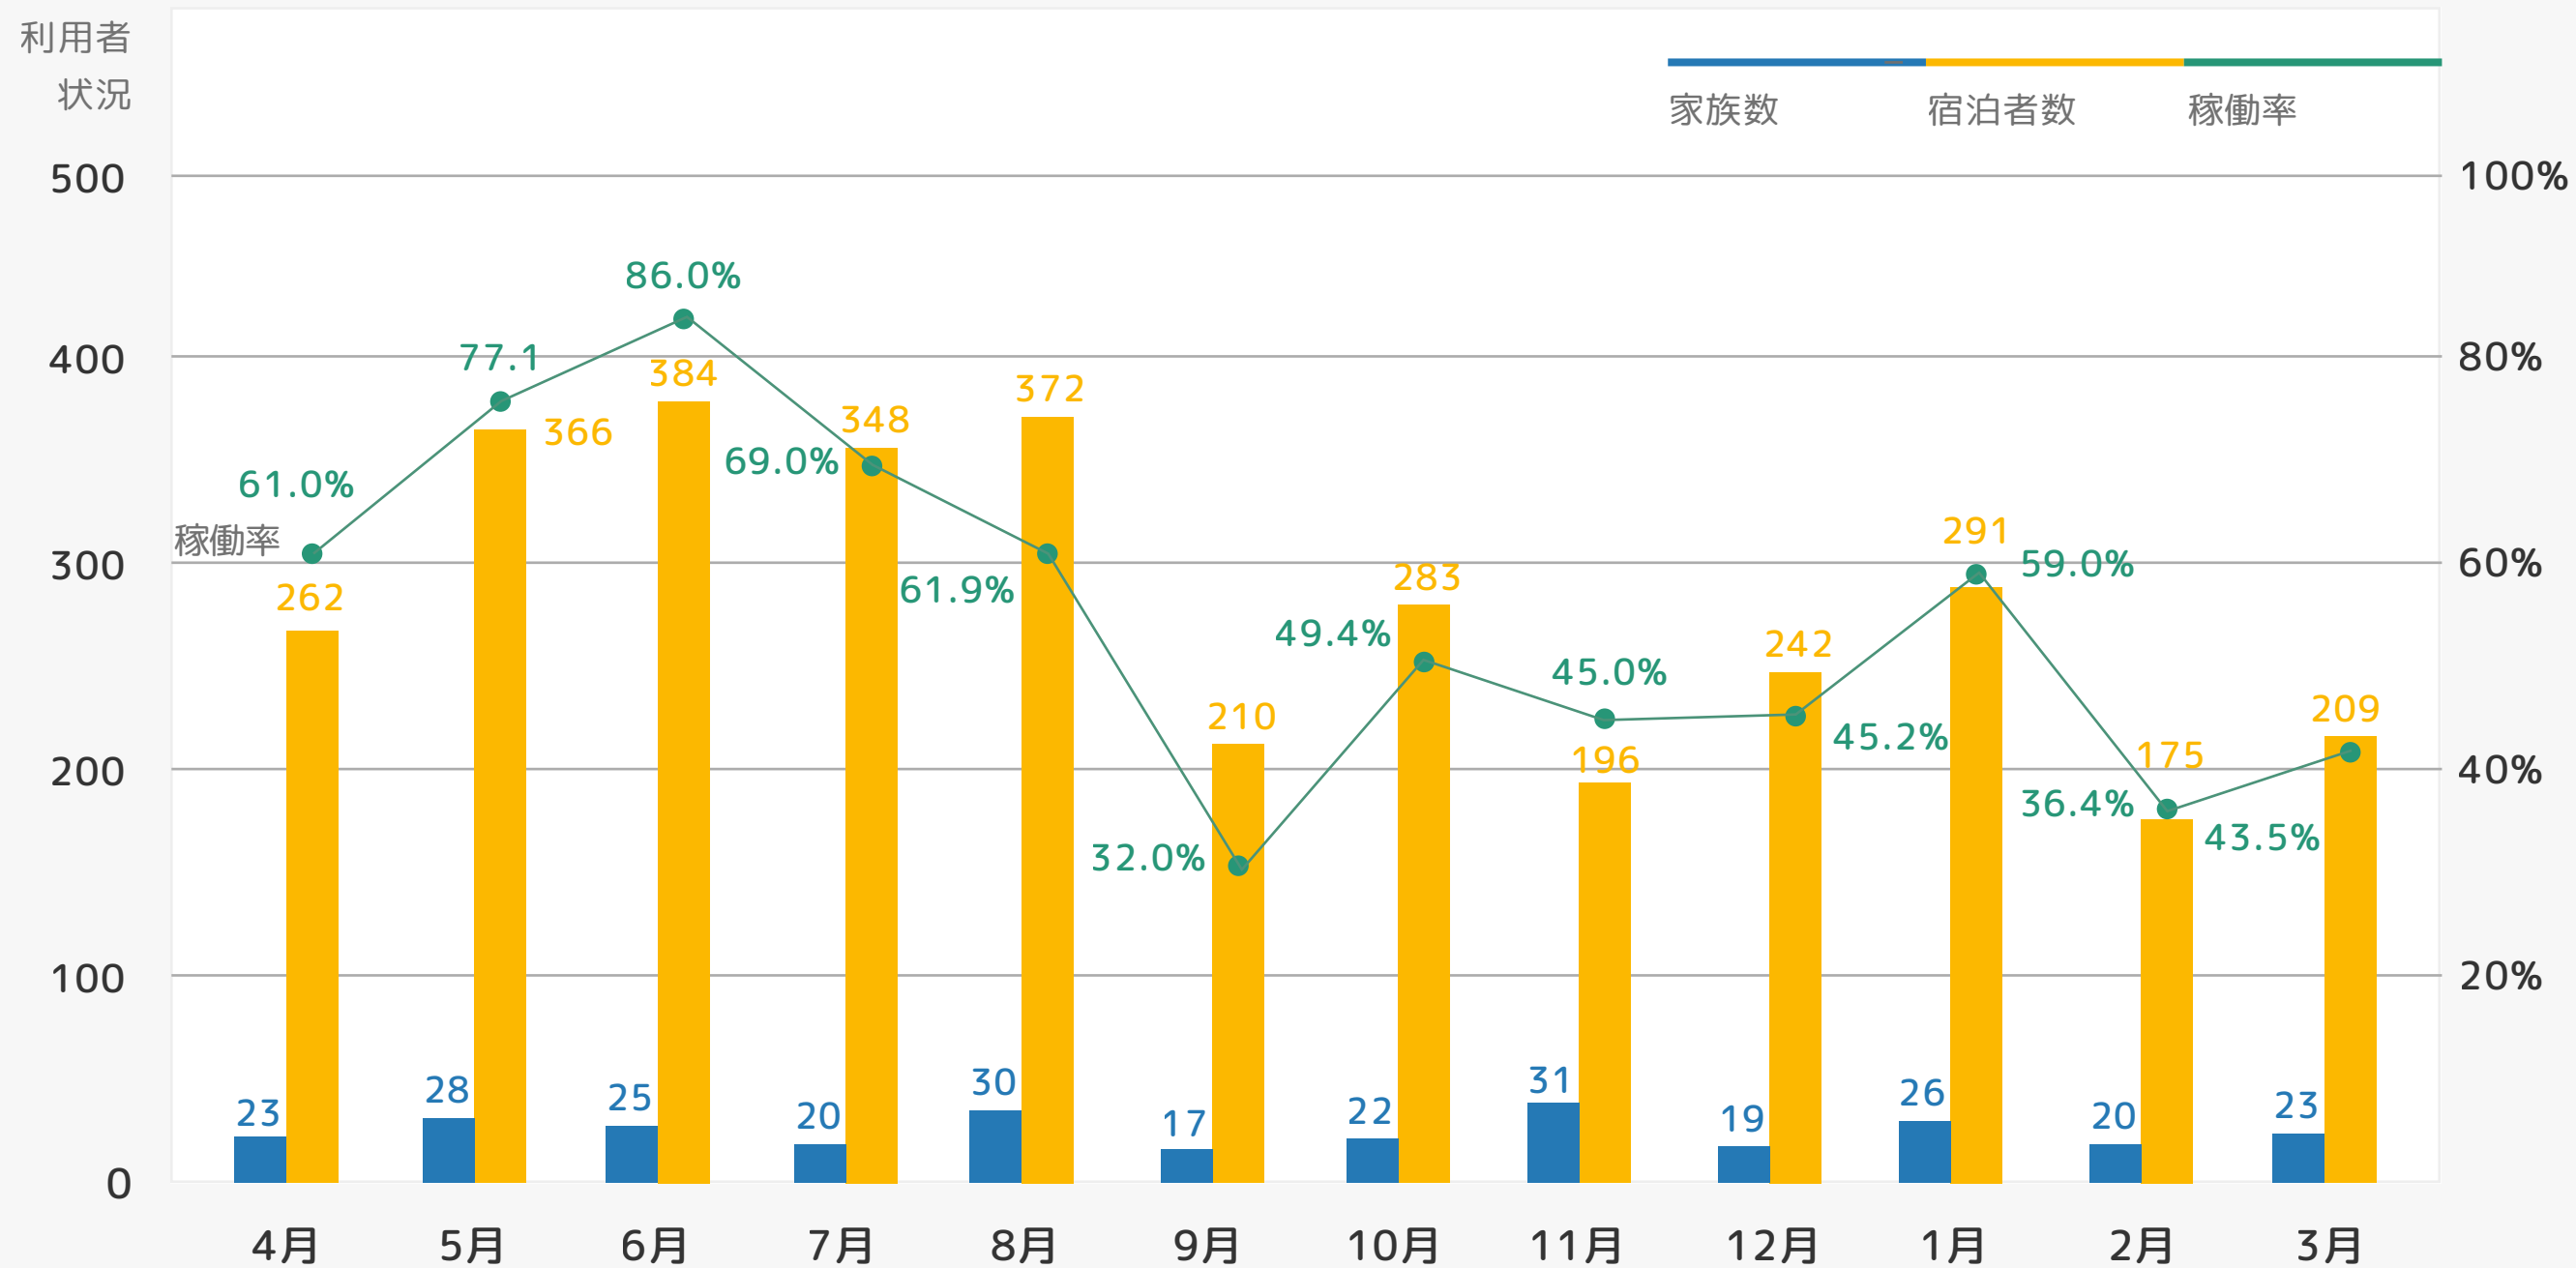

リラのいえ ご利用状況

北海道地方	2
東北地方	42
関東地方	47
神奈川県	126
中部地方	58
近畿地方	14
中国地方	1
四国地方	0
九州地方	14
海外	2
総計	306