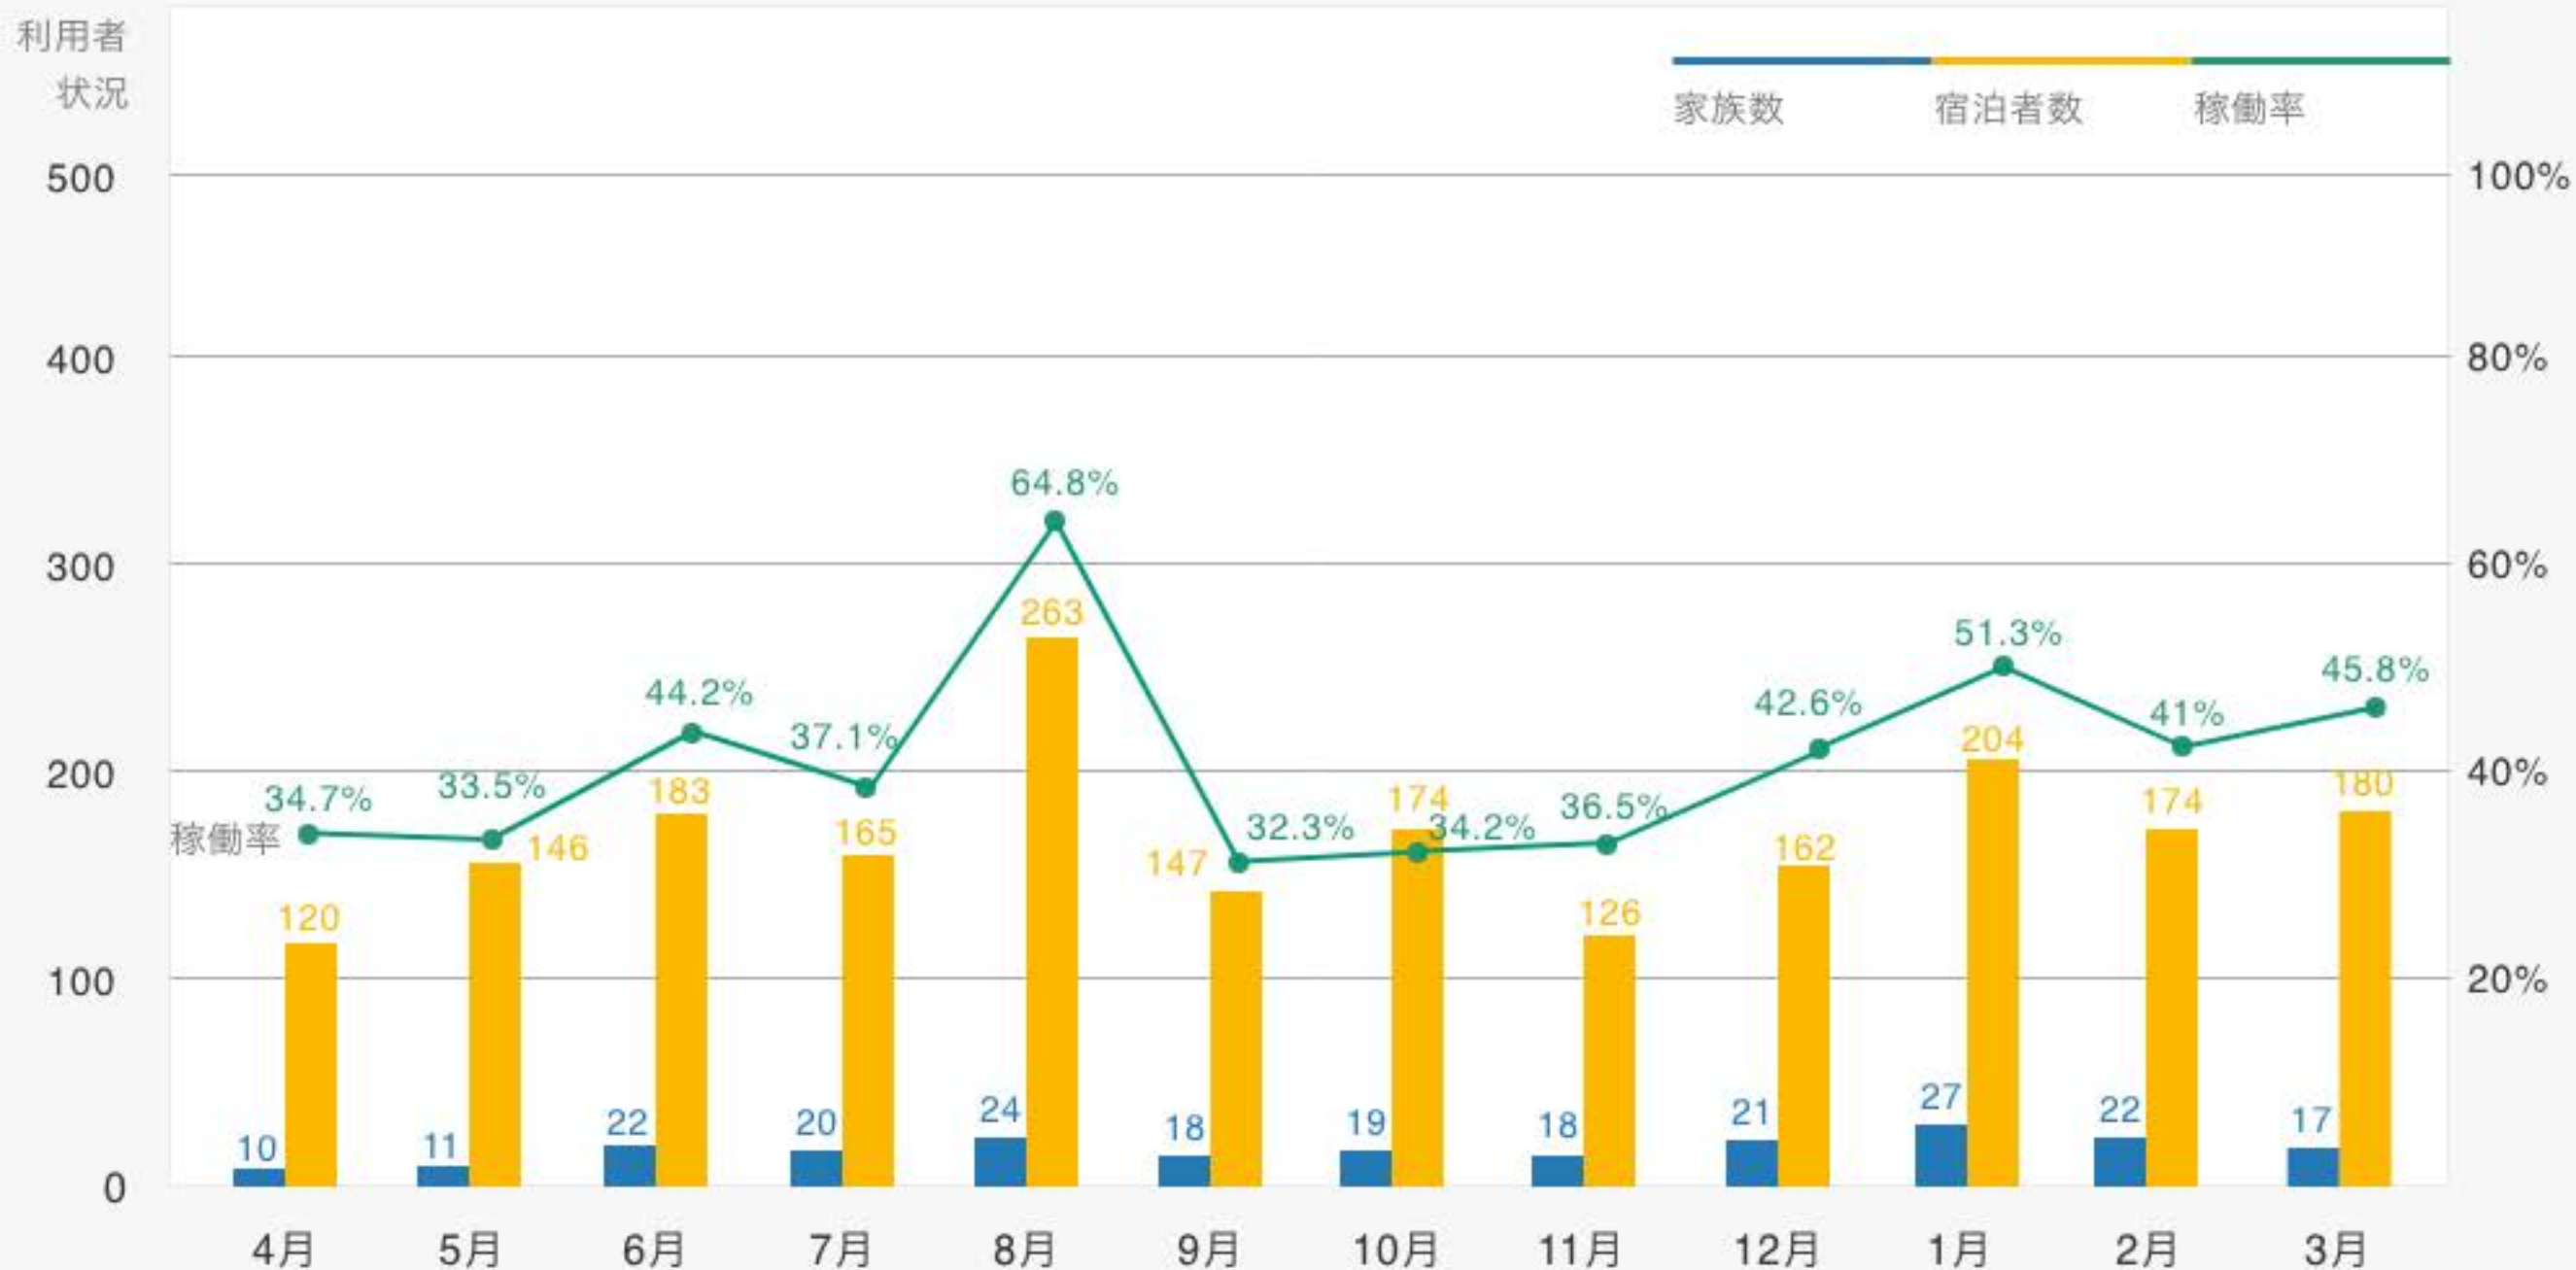

リラのいえ ご利用状況

北海道地方	4
東北地方	8
関東地方	39
(神奈川県)	55
中部地方	37
近畿地方	3
中国地方	0
四国地方	2
九州地方	9
海外	0
総計	157